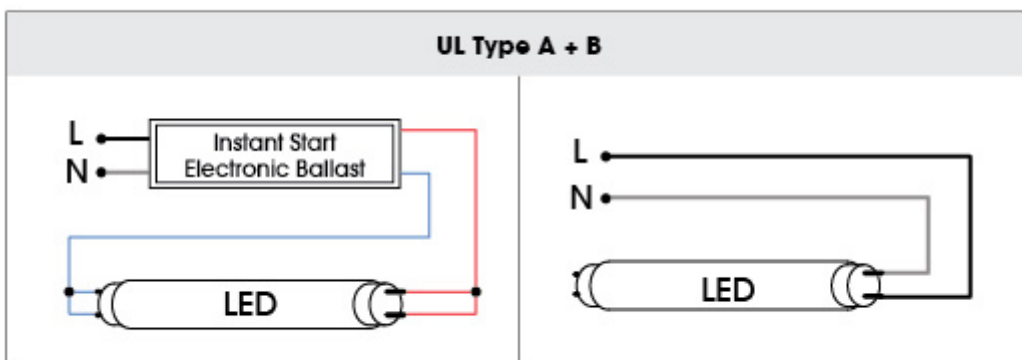

图表

尺寸:

G13 base

Ø1.16"

Ø1.02"

MOL

(Unit : inch)

MOL

9W 23.7"

14W 47.7"

17W 47.7"

18W 47.7"

电路:

佑昌灯光器材有限公司

电话: (852) 2511 0022 传真: (852) 2511 0082 网址: www.prosperitylamps.com 电子邮件: info@prosperitylamps.com