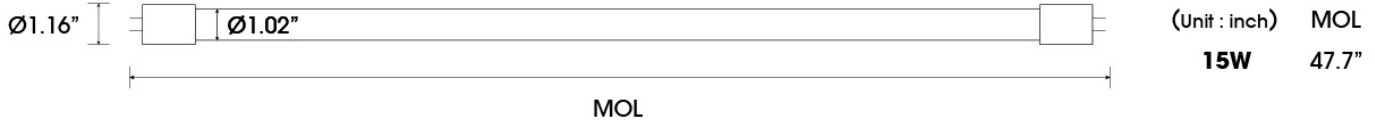

图表

尺寸:

G13 base

电路: