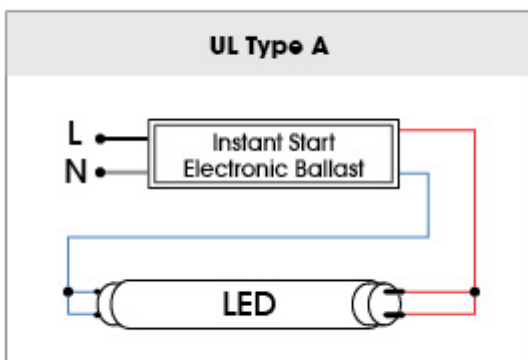

佑昌灯光器材有限公司

电话: (852) 2511 0022 传真: (852) 2511 0082 网址: www.prosperitylamps.com 电子邮件: info@prosperitylamps.com