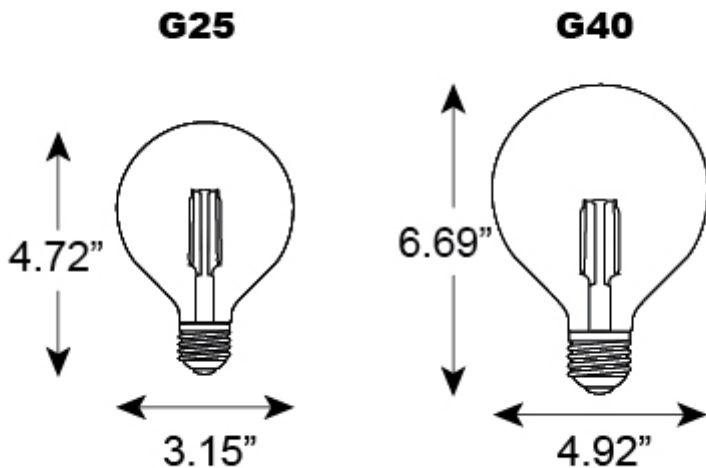

可调光灯丝型 LED G25/G40 琥珀色 120V 4W/7W

特点

- 低能耗, 极度节能
- 灯丝型 LED 提供全方向完美光效
- 超暖色调适用于装饰, 营造舒适和放松氛围
- 均匀光分布
- 良好的演色性, $Ra \geq 80$

图表

尺寸:

佑昌灯光器材有限公司

电话: (852) 2511 0022 传真: (852) 2511 0082 网址: www.prosperitylamps.com 电子邮件: info@prosperitylamps.com

电参数

额定功率 [W]	4W / 7W
额定电压 [V/Hz]	110-130Vac, 50/60Hz
功率因数 @120V	0.93 / 0.9
输入电流 [mA] @120V	36 / 65

产品型号

LED NA G25 L-FIL-4W-G WT DIM	4W
LED NA G25 L-FIL-7W-G WT DIM	7W
LED NA G40 L-FIL-4W-G WT DIM	4W
LED NA G40 L-FIL-7W-G WT DIM	7W

尺寸和物料

直径 D [in]	Φ 3.15 / Φ 4.92
高度 H [in]	4.72 / 6.69
灯头	E26
物料	Glass

标准

ANSI	UL8750, UL1993, C82.77-2002, C78.377-2008
------	---

佑昌灯光器材有限公司

电话: (852) 2511 0022 传真: (852) 2511 0082 网址: www.prosperitylamps.com 电子邮件: info@prosperitylamps.com