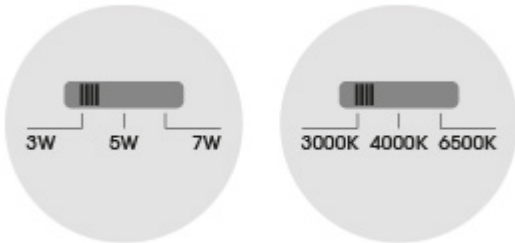

## 特点

- 7W LED 天花灯
- 可通过指拨开关选择3 种功率和 3种色温
- 节省库存成本
- 圆形嵌入式天花灯, 均匀光分布
- 遮光防眩
- 内置驱动, 安装简便容易
- 开孔尺寸 68mm
- 良好的演色性, Ra  $\geq$ 80

## 图表

尺寸:

(Unit : mm)	(D)	(H)	Cut Out Dimensions
<b>ND433S</b>	Ø90	x 23	Ø68

指拨开关:

佑昌灯光器材有限公司

电话: (852) 2511 0022 传真: (852) 2511 0082 网址: [www.prosperitylamps.com](http://www.prosperitylamps.com) 电子邮件: [info@prosperitylamps.com](mailto:info@prosperitylamps.com)