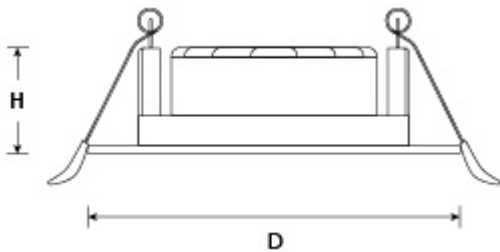

图表

尺寸:

(Unit : mm)	(D)	(H)	Cut Out Dimensions
ND433S	Ø90	x 23	Ø68

指拨开关: