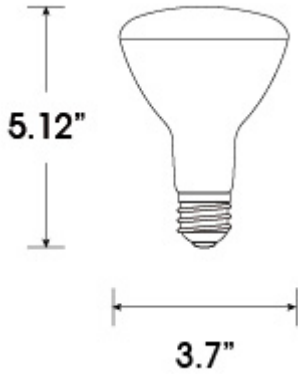

## 图表

尺寸:

## 尺寸和物料

直径 D [in]	Φ 3.7
高度 H [in]	5.12
灯头	E26
物料	Plastic