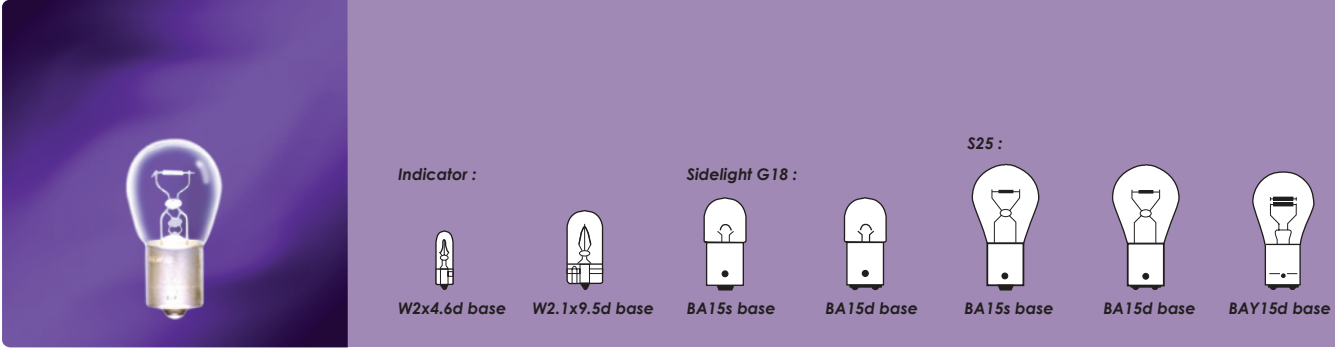

Automobile Lamps N. American System

Side / Indicator / Brake / Tail / Flasher

Lamp Code	Bulb size	Voltage (V)	Wattage (W)	Base
Indicator	T1.75	6, 12, 24	1 – 5	W2x4.6d
Indicator	T3.25	6, 12, 24	2 – 5	W2.1x9.5d
Sidelight	G6	6, 12, 24	5 – 15	BA15s
Sidelight	G6	6, 12, 24	5 – 15	BA15d

Lamp Code	Bulb size	Voltage (V)	Wattage/CP (W)	Base
87	S8	6	15CP	BA15s
1129	S8	6	21CP	BA15s
93	S8	12	15CP	BA15s
1141	S8	12	21CP	BA15s
1073	S8	12	32CP	BA15s
1156	S8	12	32CP	BA15s
305	S8	24	15CP	BA15s
1203	S8	24	21CP	BA15s
94	S8	12	15CP	BA15s
1142	S8	12	21CP	BA15d
1076	S8	12	32CP	BA15d
1158	S8	6	21/3CP	BA15d
1176	S8	12	21/6CP	BA15d
1154	S8	6	21/3CP	BAY15d
1016	S8	12	21/6CP	BAY15d
198	S8	12	32/3CP	BAY15d
1034	S8	12	32/3CP	BAY15d
1157	S8	12	32/3CP	BAY15d
2057	S8	12	32/3CP	BAY15d