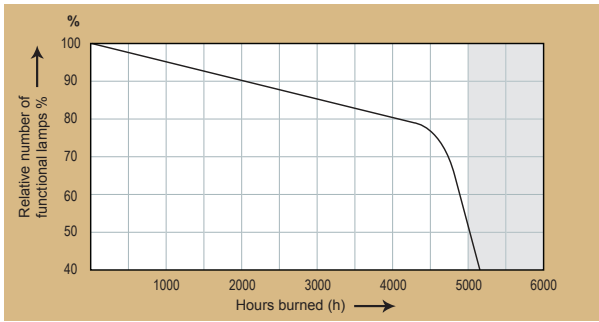

T5(16mm) Tubular Fluorescent Lamps Standard Colour

- Standard fluorescent colour :
- WW = Warm White 2900K
 - W = White 3500K
 - CW = Cool White 4100K
 - D = Daylight 6500K

Typical mortality curve T5 4W/6W/8W/13W

Lamp Code	Wattage (W)	Colour Appearance	CRI (Ra)	Lumen (lm)	Length L ₁ (mm)	Length L ₂ (mm)
F4T5/WW	4	Warm White	60-69, 2B	130	136	150
F4T5/W	4	White	60-69, 2B	130	136	150
F4T5/CW	4	Cool White	60-69, 2B	130	136	150
F4T5/D	4	Daylight	60-69, 2B	110	136	150
F6T5/WW	6	Warm White	60-69, 2B	260	212	226
F6T5/W	6	White	60-69, 2B	260	212	226
F6T5/CW	6	Cool White	60-69, 2B	260	212	226
F6T5/D	6	Daylight	60-69, 2B	220	212	226
F8T5/WW	8	Warm White	60-69, 2B	380	288	302
F8T5/W	8	White	60-69, 2B	380	288	302
F8T5/CW	8	Cool White	60-69, 2B	380	288	302
F8T5/D	8	Daylight	60-69, 2B	330	288	302
F13T5/WW	13	Warm White	60-69, 2B	800	517	531
F13T5/W	13	White	60-69, 2B	800	517	531
F13T5/CW	13	Cool White	60-69, 2B	800	517	531
F13T5/D	13	Daylight	60-69, 2B	680	517	531