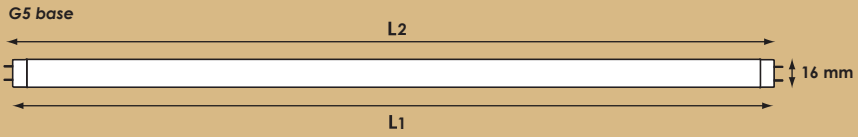

T5(16mm) Tubular Fluorescent Lamps Standard Colour

- Standard fluorescent colour :
- WW = Warm White 2900K
 - W = White 3500K
 - CW = Cool White 4100K
 - D = Daylight 6500K

Typical mortality curve T5 4W/6W/8W/13W

Lamp Code	Wattage (W)	Colour Appearance	CRI (Ra)	Lumen (lm)	Length L ₁ (mm)	Length L ₂ (mm)
F4T5/WW	4	Warm White	60-69, 2B	130	136	150
F4T5/W	4	White	60-69, 2B	130	136	150
F4T5/CW	4	Cool White	60-69, 2B	130	136	150
F4T5/D	4	Daylight	60-69, 2B	110	136	150
F6T5/WW	6	Warm White	60-69, 2B	260	212	226
F6T5/W	6	White	60-69, 2B	260	212	226
F6T5/CW	6	Cool White	60-69, 2B	260	212	226
F6T5/D	6	Daylight	60-69, 2B	220	212	226
F8T5/WW	8	Warm White	60-69, 2B	380	288	302
F8T5/W	8	White	60-69, 2B	380	288	302
F8T5/CW	8	Cool White	60-69, 2B	380	288	302
F8T5/D	8	Daylight	60-69, 2B	330	288	302
F13T5/WW	13	Warm White	60-69, 2B	800	517	531
F13T5/W	13	White	60-69, 2B	800	517	531
F13T5/CW	13	Cool White	60-69, 2B	800	517	531
F13T5/D	13	Daylight	60-69, 2B	680	517	531