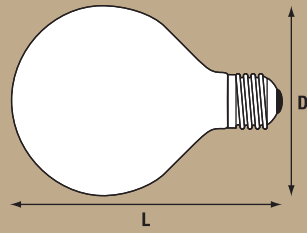

# Decorative Globe Lamps Incandescent Bulbs

➤ Bulb finish : clear, softwhite/opal

## European System

Lamp Code	Voltage (V)	Wattage (W)	Lumen (lm)	Base	Diameter D (mm)	Length L (mm)
G60	230 – 240	25	200	E14	60	93
G60	230 – 240	40	350	E14	60	93
G80	230 – 240	40	350	E27	80	119
G80	230 – 240	60	600	E27	80	119
G80	230 – 240	100	1200	E27	80	119
G95	230 – 240	40	350	E27	95	140
G95	230 – 240	60	600	E27	95	140
G95	230 – 240	100	1200	E27	95	140
G95	230 – 240	150	1800	E27	95	140
G120	230 – 240	40	350	E27	120	170
G120	230 – 240	60	600	E27	120	170
G120	230 – 240	100	1200	E27	120	170
G120	230 – 240	150	1800	E27	120	170

## North American System

Lamp Code	Voltage (V)	Wattage (W)	Lumen (lm)	Base	Diameter D (inch)	Length L (inch)
G16.5	110 – 130	25	200	E12	2.06	3.00
G16.5	110 – 130	40	350	E12	2.06	3.00
G16.5	110 – 130	60	600	E12	2.06	3.00
G25	110 – 130	25	200	E26	3.13	4.50
G25	110 – 130	40	350	E26	3.13	4.50
G25	110 – 130	60	600	E26	3.13	4.50
G30	110 – 130	40	350	E26	3.75	5.00
G30	110 – 130	60	600	E26	3.75	5.00
G40	110 – 130	40	350	E26	5.00	6.93
G40	110 – 130	60	600	E26	5.00	6.93
G40	110 – 130	75	750	E26	5.00	6.93
G40	110 – 130	100	1200	E26	5.00	6.93
G40	110 – 130	150	1800	E26	5.00	6.93