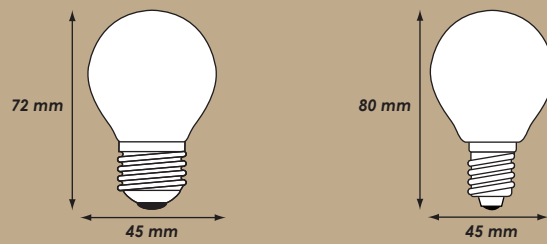

Round Lamps Incandescent Bulbs

→ Bulb finish : clear, frosted, opal

Lamp Code	Voltage (V)	Wattage (W)	Lumen (lm)	Base
Round 25W	120 – 130 / 230 – 240	25	200	E14, B15d, E26, E27, B22d
Round 40W	120 – 130 / 230 – 240	40	400	E14, B15d, E26, E27, B22d
Round 60W	120 – 130 / 230 – 240	60	600	E14, B15d, E26, E27, B22d
Oven Lamp 300°C Round bulb				
Oven-round 40W	120 – 130 / 230 – 240	40	390	E14, B15d, E26, E27, B22d

Candle Lamps Incandescent Bulbs

→ Bulb finish : clear, frosted

Lamp Code	Voltage (V)	Wattage (W)	Lumen (lm)	Base
Candle 25W	120 – 130 / 230 – 240	25	200	E14, B15d, E26, E27, B22d
Candle 40W	120 – 130 / 230 – 240	40	400	E14, B15d, E26, E27, B22d
Candle 60W	120 – 130 / 230 – 240	60	600	E14, B15d, E26, E27, B22d