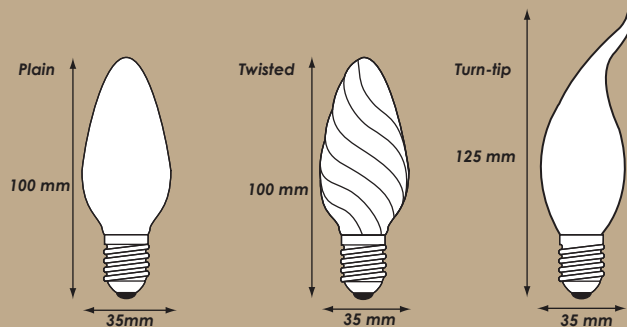

Round Lamps Incandescent Bulbs

→ Bulb finish : clear, frosted, opal

Lamp Code	Voltage (V)	Wattage (W)	Lumen (lm)	Base
Round 25W	120 – 130 / 230 – 240	25	200	E14, B15d, E26, E27, B22d
Round 40W	120 – 130 / 230 – 240	40	400	E14, B15d, E26, E27, B22d
Round 60W	120 – 130 / 230 – 240	60	600	E14, B15d, E26, E27, B22d
Oven Lamp 300°C Round bulb				
Oven-round 40W	120 – 130 / 230 – 240	40	390	E14, B15d, E26, E27, B22d

Candle Lamps Incandescent Bulbs

→ Bulb finish : clear, frosted

Lamp Code	Voltage (V)	Wattage (W)	Lumen (lm)	Base
Candle 25W	120 – 130 / 230 – 240	25	200	E14, B15d, E26, E27, B22d
Candle 40W	120 – 130 / 230 – 240	40	400	E14, B15d, E26, E27, B22d
Candle 60W	120 – 130 / 230 – 240	60	600	E14, B15d, E26, E27, B22d