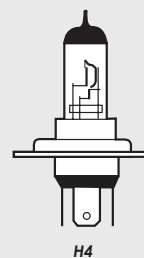

British No.	Model/Series	Voltage (V)	Wattage (W)	Base	ECE Approval
465	H1	6	55	P14.5s	-
448	H1	12	55	P14.5s	E
481	H1	12	100	P14.5s	-
466	H1	24	70	P14.5s	E
481	H1	24	100	P14.5s	-
494	H1	24	130	P14.5s	-
479	H2	12	55	X511	-
482	H2	12	100	X511	-
480	H2	24	70	X511	-
b492	H2	24	100	X511	-
455	H3	6	55	PK22s	-
453	H3	12	55	PK22s	E
483	H3	12	100	PK22s	-
460	H3	24	70	PK22s	E
493	H3	24	100	PK22s	-
	H4	6	35/35	P43t	-
	H4	12	45/45	P43t	-
472	H4	12	60/55	P43t	E
473	H4	12	100/55	P43t	-
484	H4	12	100/80	P43t	-
	H4	12	100/90	P43t	-
475	H4	24	75/70	P43t	E
475S	H4	24	100/80	P43t	-
	H4	24	100/90	P43t	-
HB6	H4	6	60/55	P45t	-
HB12	H4	12	60/55	P45t	-
485	H4	12	100/80	P45t	-
	H4	12	100/90	P45t	-
HB24	H4	24	75/70	P45t	-
HB24S	H4	24	100/90	P45t	-
447	H7	12	55	PX26d	E
446	H7	12	100	PX26d	-
467	H7	24	70	PX26d	E
468	H7	24	100	PX26d	-