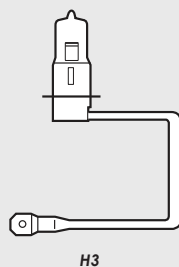

British No.	Model/Series	Voltage (V)	Wattage (W)	Base	ECE Approval
465	H1	6	55	P14.5s	-
448	H1	12	55	P14.5s	E
481	H1	12	100	P14.5s	-
466	H1	24	70	P14.5s	E
481	H1	24	100	P14.5s	-
494	H1	24	130	P14.5s	-
479	H2	12	55	X511	-
482	H2	12	100	X511	-
480	H2	24	70	X511	-
b492	H2	24	100	X511	-
455	H3	6	55	PK22s	-
453	H3	12	55	PK22s	E
483	H3	12	100	PK22s	-
460	H3	24	70	PK22s	E
493	H3	24	100	PK22s	-
	H4	6	35/35	P43t	-
	H4	12	45/45	P43t	-
472	H4	12	60/55	P43t	E
473	H4	12	100/55	P43t	-
484	H4	12	100/80	P43t	-
	H4	12	100/90	P43t	-
475	H4	24	75/70	P43t	E
475S	H4	24	100/80	P43t	-
	H4	24	100/90	P43t	-
HB6	H4	6	60/55	P45t	-
HB12	H4	12	60/55	P45t	-
485	H4	12	100/80	P45t	-
	H4	12	100/90	P45t	-
HB24	H4	24	75/70	P45t	-
HB24S	H4	24	100/90	P45t	-
447	H7	12	55	PX26d	E
446	H7	12	100	PX26d	-
467	H7	24	70	PX26d	E
468	H7	24	100	PX26d	-