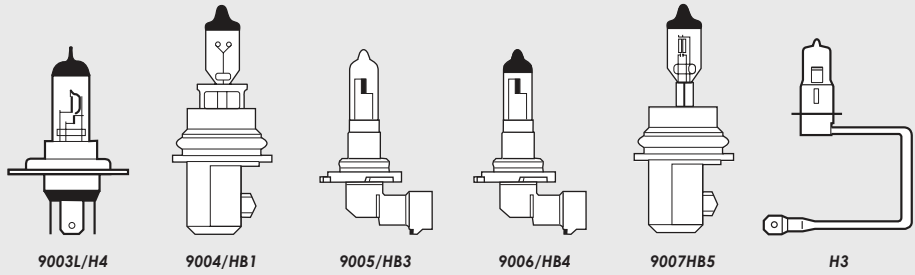

Lamp Code	SAE Category	Voltage (V)	Wattage (W)	Base
9003L	HB2/H4	12	60/55	P43t
	H4	12	55/60	P43t
9004	HB1	12.8	65/45	P29t
9005	HB3	12.8	60	P20d
9006	HB4	12.8	55	P22d
9007	HB5	12.8	65/55	PX29t
	H3	12	35	PK22s
	H3	12	55	PK22s